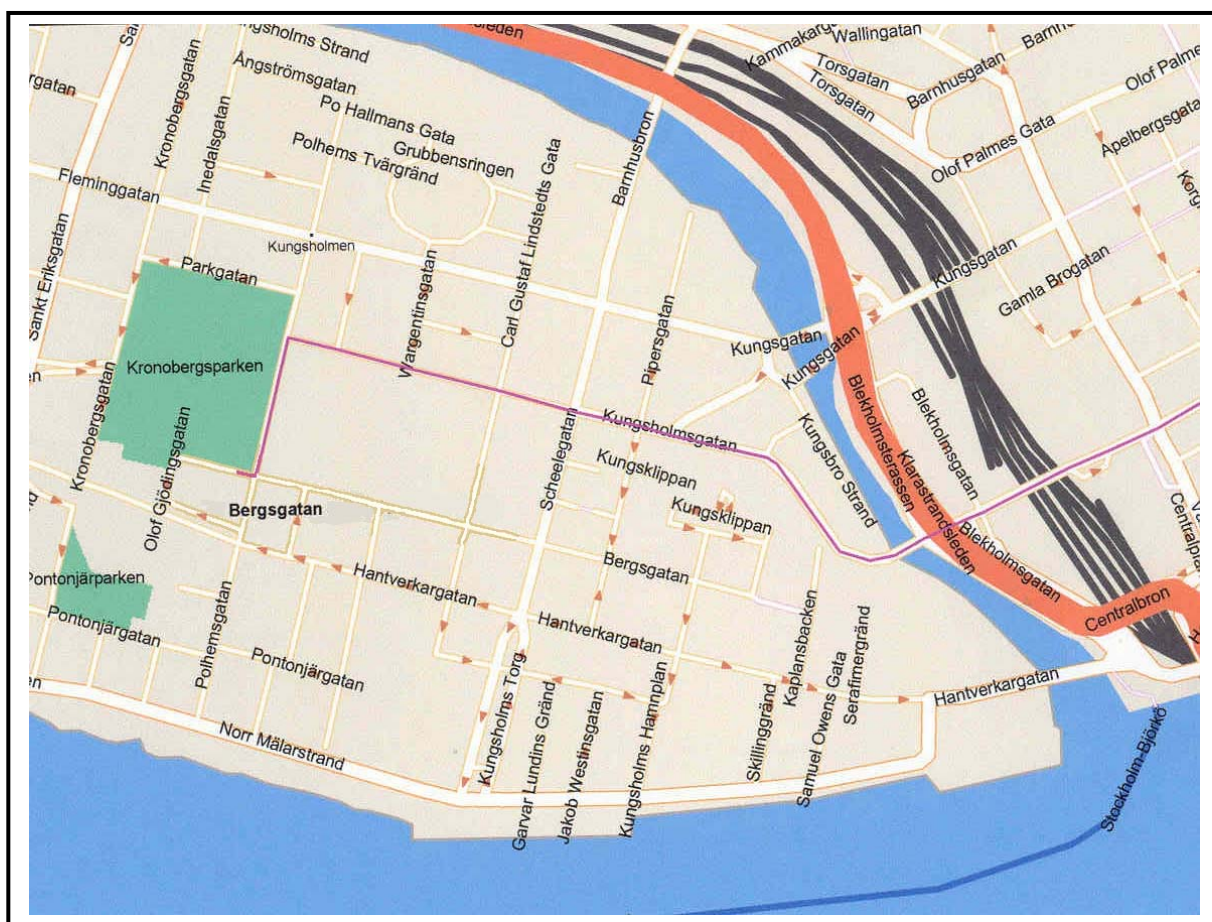

Vägbeskrivning

Från Sergels torg:

Tag Kungsholmsgatan över Klarabergsviadukten. Fortsätt rakt fram till T-korsning vid Polhemsgatan. Tag till vänster och vid 4-vägs korsning (intill polishuset), tag höger.

Vårt kontor finns direkt vid denna 4-vägs korsning.

Malmö
Oljevägen 14
211 24 Malmö
040 – 93 30 00

Sölvesborg
Hamngatan 1
294 31 Sölvesborg
0456 – 141 66

Ängelholm
Box 1129
262 22 Ängelholm
0431 – 256 20

Stockholm
Bergsgatan 53
112 53 Stockholm
08 – 650 71 14

Org.nummer
556223-2172
Internet
www.sse-ab.se